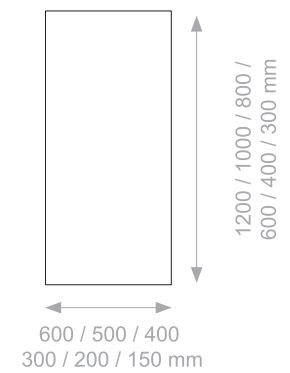

Geometric Line est une solution de panneaux acoustiques en feutre PET présenté sous la forme de 5 figures géométriques : Cercle, Triangle, Carré, Rectangle et Hexagone. Geometric Line propose des solutions murales où il est possible de choisir le motif à graver sur le panneau, ou des solutions de plafond avec la possibilité d'inclure un spot LED, cette ligne a plusieurs dimensions s'adaptant à n'importe quel espace.

GEOMETRIC WALL

Wall Panels:
Triangle Simple

Wall Panels:
Rectangle Lines & Simple

Wall Panels:
Square Diagonals

CIRCLE - Wall Panel

Wall Panels:
Circle Lines

DIMENSIONS

PATTERNS

SUBLIMATION

available thickness

TRIANGLE - Wall Panel

Wall Panels:
Triangle Simple

DIMENSIONS

PATTERNS

available thickness

- 9 mm
- 12 mm

RECTANGLE - Wall Panel

Wall Panels:
Square Diagonals

DIMENSIONS

PATTERNS

SIMPLE

GROWING

LINES

ABSTRACT