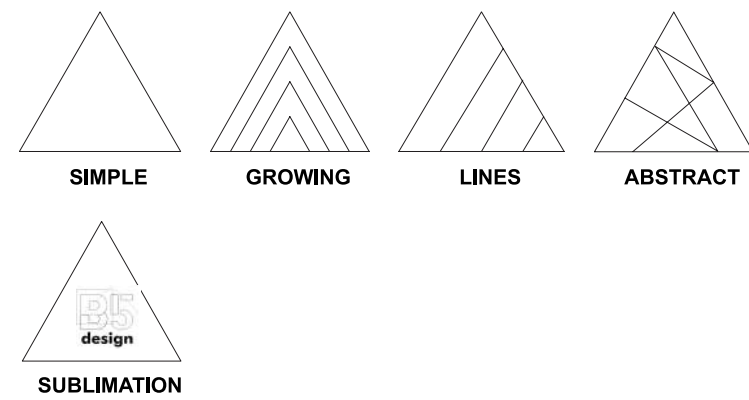

Geometric Line est une solution de panneaux acoustiques en feutre PET présenté sous la forme de 5 figures géométriques : Cercle, Triangle, Carré, Rectangle et Hexagone. Geometric Line propose des solutions murales où il est possible de choisir le motif à graver sur le panneau, ou des solutions de plafond avec la possibilité d'inclure un spot LED, cette ligne a plusieurs dimensions s'adaptant à n'importe quel espace.

GEOMETRIC WALL

Wall Panels:
Triangle Simple

Wall Panels:
Rectangle Lines & Simple

Wall Panels:
Square Diagonals

CIRCLE - Wall Panel

Wall Panels:
Circle Lines

DIMENSIONS

PATTERNS

SUBLIMATION

available thickness

TRIANGLE - Wall Panel

Wall Panels:
Triangle Simple

DIMENSIONS

PATTERNS

available thickness

- 9 mm
- 12 mm

RECTANGLE - Wall Panel

Wall Panels:
Square Diagonals

DIMENSIONS

PATTERNS

SIMPLE

GROWING

LINES

ABSTRACT