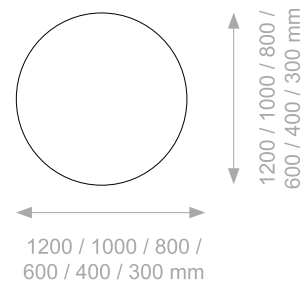

Geometric Line est une solution de panneaux acoustiques en feutre PET présenté sous la forme de 5 figures géométriques : Cercle, Triangle, Carré, Rectangle et Hexagone. Geometric Line propose des solutions murales où il est possible de choisir le motif à graver sur le panneau, ou des solutions de plafond avec la possibilité d'inclure un spot LED, cette ligne a plusieurs dimensions s'adaptant à n'importe quel espace.

GEOMETRIC WALL

Wall Panels:
Triangle Simple

Wall Panels:
Rectangle Lines & Simple

Wall Panels:
Square Diagonals

CIRCLE - Wall Panel

Wall Panels:
Circle Lines

DIMENSIONS

PATTERNS

SUBLIMATION

available thickness

TRIANGLE - Wall Panel

Wall Panels:
Triangle Simple

DIMENSIONS

PATTERNS

available thickness

- 9 mm
- 12 mm