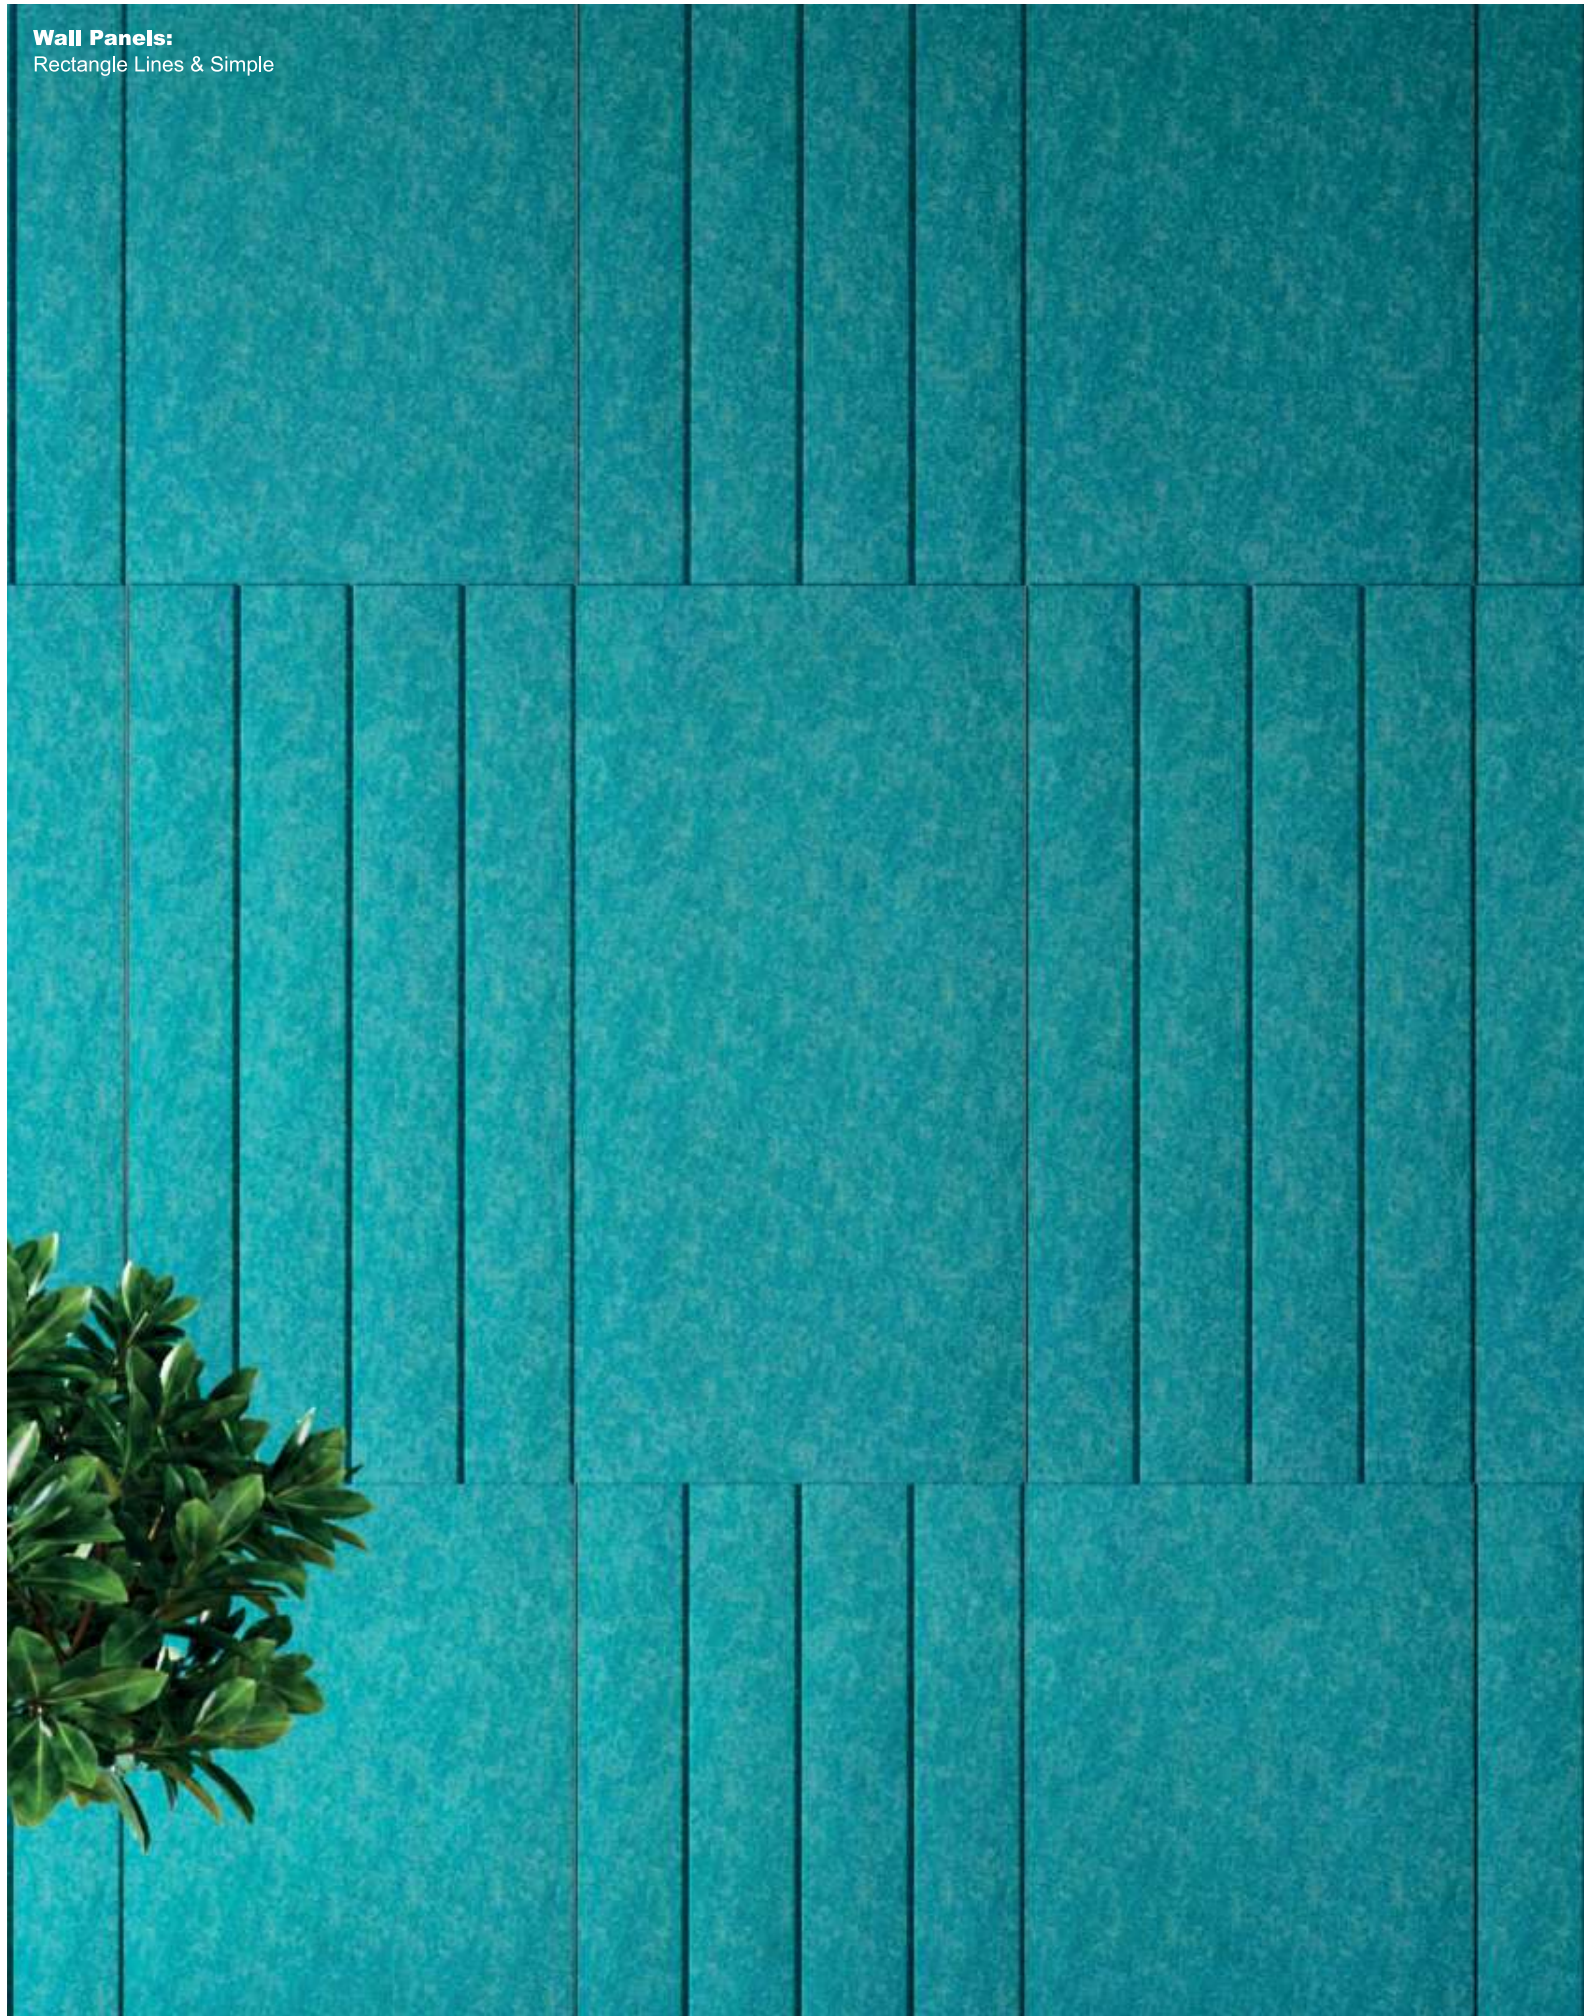

Geometric Line is a solution of acoustic panels in PET Felt presented in the form of 5 geometric figures: Circle, Triangle, Square, Rectangle and Hexagon. Geometric Line has wall solutions where it is possible to choose the pattern to engrave on the panel, or ceiling solutions with the possibility of including an LED spotlight. This range has several dimensions adapting to any space.

Geometric Line es una solución de paneles acústicos en PET Felt que se presenta en forma de 5 figuras geométricas: Círculo, Triángulo, Cuadrado, Rectángulo y Hexágono. La Geometric Line cuenta con soluciones de pared donde es posible elegir el patrón a grabar en el panel, las soluciones de techo tienen la posibilidad de incluir un foco LED, en esta línea tiene varias dimensiones adaptándose a cualquier espacio.

Geometric Line est une solution de panneaux acoustiques en feutre PET présenté sous la forme de 5 figures géométriques : Cercle, Triangle, Carré, Rectangle et Hexagone. Geometric Line propose des solutions murales où il est possible de choisir le motif à graver sur le panneau, ou des solutions de plafond avec la possibilité d'inclure un spot LED, cette ligne a plusieurs dimensions s'adaptant à n'importe quel espace.

GEOMETRIC WALL

Wall Panels:
Triangle Simple

Wall Panels:
Rectangle Lines & Simple

Wall Panels:
Square Diagonals

CIRCLE - Wall Panel

Wall Panels:
Circle Lines

DIMENSIONS

PATTERNS