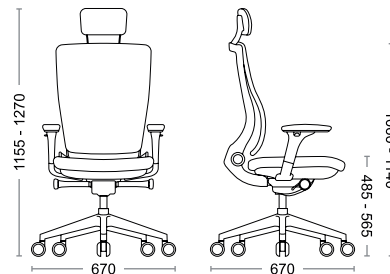

852

A 852 foi concebida para proporcionar máximo suporte, flexibilidade e eficiência, utilizando a mais recente tecnologia. O design inovador é caracterizado pelo foco na ergonomia e altos padrões de qualidade, aliados a uma estética sofisticada e descontraída.

B5
design

852

B5
design

852

Dados técnicos

Características

Braços reguláveis 2D/ 3D

Assento ajustável em profundidade

Apoio lombar ajustável, Fit System

Cores

POP

Preto

B5
design